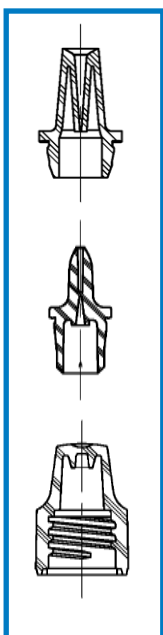

■ Des tailles, des couleurs, des résines et des configurations spéciales sont disponibles sur demande.

Embouts de compte-gouttes - taille de gouttes contrôlée, prolongée

Numéro d'article Wheaton	Couleur	Quantité par caisse	Numéro d'article Wheaton	Couleur	Quantité par caisse
Embouts de compte-gouttes LLDPE : 8 mm			Embouts de compte-gouttes LLDPE : 15 mm		
♦ W001761	Naturel	20000	♦ W001762	Naturel	9000
♦ W001501	Blanc	20000	♦ W001882	Blanc	9000
W001558	Rose	20000	W001800	Rose	9000
W001498	Rouge	20000	W001873	Rouge	9000
W001557	Orange	20000	W001799	Orange	9000
W001496	Bleu	20000	W001851	Bleu	9000
W001556	Gris	20000	W001795	Gris	9000
W001497	Vert	20000	W001852	Vert	9000
W001559	Pourpre	20000	W001802	Pourpre	9000
W001499	Jaune	20000	W001850	Jaune	9000
W001601	Noir	20000	W009790	Noir	9000
Embouts de compte-gouttes LLDPE : 13 mm			Embouts de compte-gouttes LLDPE : 20 mm		
♦ W001891	Naturel	10000	♦ W001760	Naturel	5000
♦ W001791	Blanc	10000	♦ W001818	Blanc	5000
♦ W001787	Rose	10000	W001815	Rose	5000
W001790	Rouge	10000	W001817	Rouge	5000
W001783	Orange	10000	W001807	Orange	5000
W001770	Bleu	10000	W001804	Bleu	5000
W001780	Gris	10000	W001805	Gris	5000
W001781	Vert	10000	W001806	Vert	5000
W001788	Pourpre	10000	W001816	Pourpre	5000
W001793	Jaune	10000	W001819	Jaune	5000
W001605	Noir	10000	W001608	Noir	5000

Caractéristiques d'administration :

La tolérance générale pour la taille de trou dans une pièce percée est de $\pm 0,008$ cm (0,003 pouce). La taille moyenne des gouttes pour le stock, les embouts ronds contrôlés (8 mm - 20 mm) est de $43 \mu\text{l} \pm 5 \mu\text{l}$.

COMPTE-GOUTTES, EMBOUTS ET BOUCHONS

Embouts de compte-gouttes LLDPE plats contrôlés

Naturel	Blanc	Taille, mm	Description	Taille de goutte	Quantité par caisse
W001529	W008580	13	Embout	62 1/2 µl +/-5	10,000
W008761	W011431	15	Embout	62 1/2 µl +/-5	8,500
W009323	W013437	20	Embout	62 1/2 µl +/-5	4,500
W013438	W013439	13	Embout	55 µl +/-5	10,000
W013440	W013422	15	Embout	55 µl +/-5	9,000